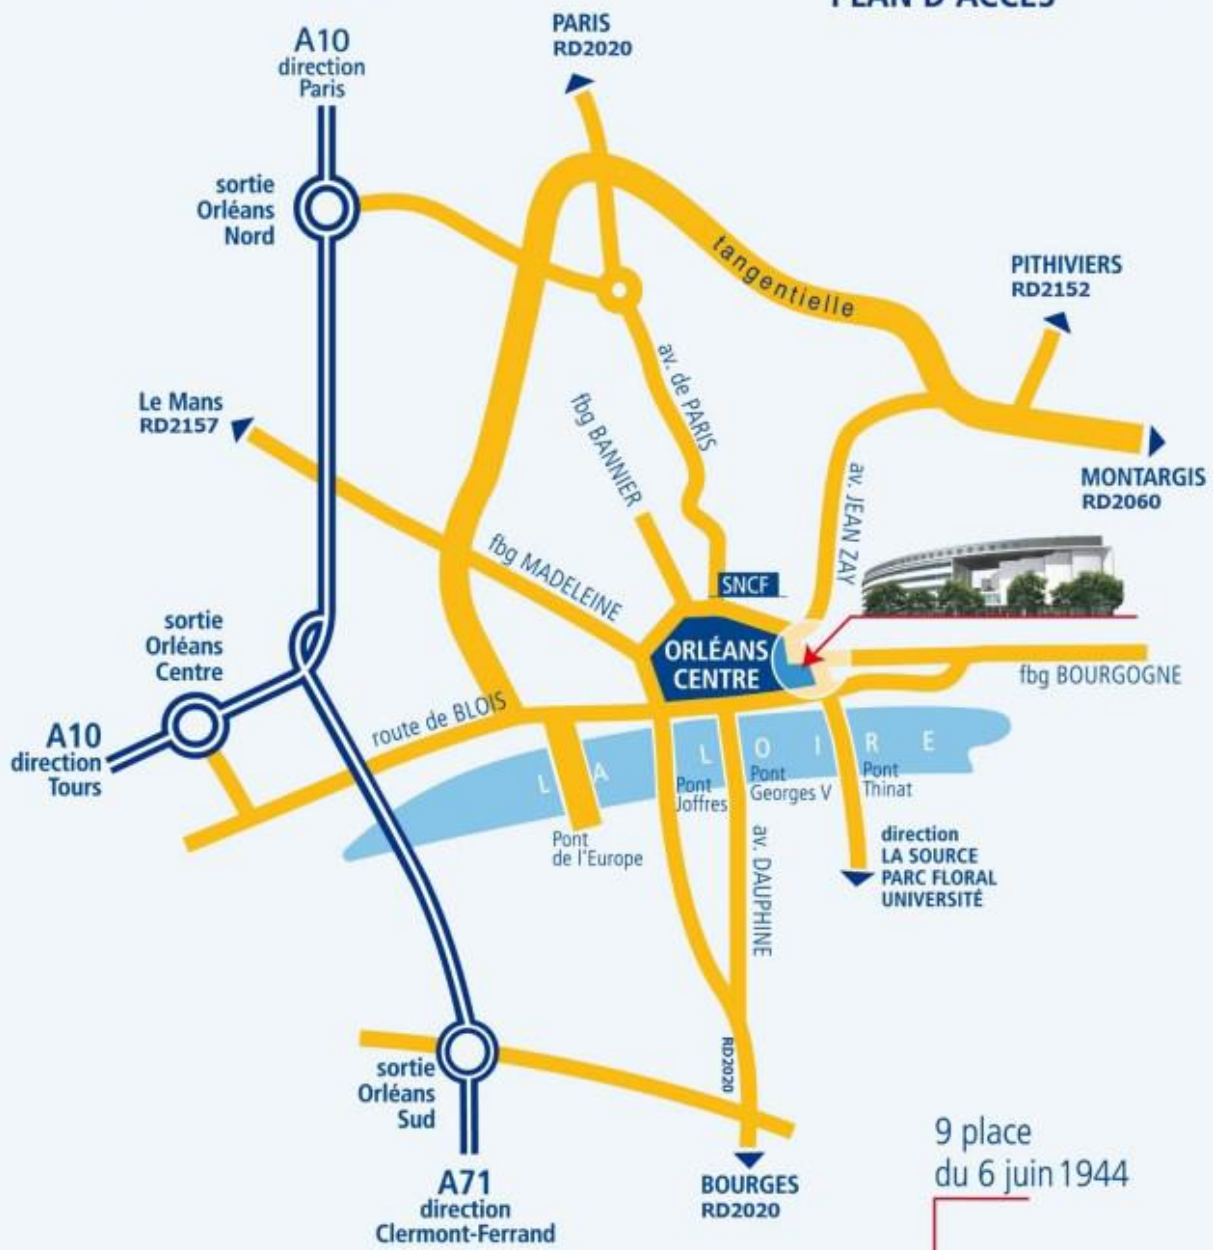

CENTRE DE CONFÉRENCES

PLAN D'ACCÈS

ORLÉANS
EVENTS

02 38 56 97 10

Centre de Conférences d'Orléans - sortie Orléans centre
9, place du 6 juin 1944 - Proche du Théâtre (Carré Saint-Vincent)
PARKINGS : rue Louise WEISS, mails boulevard Aristide Briand