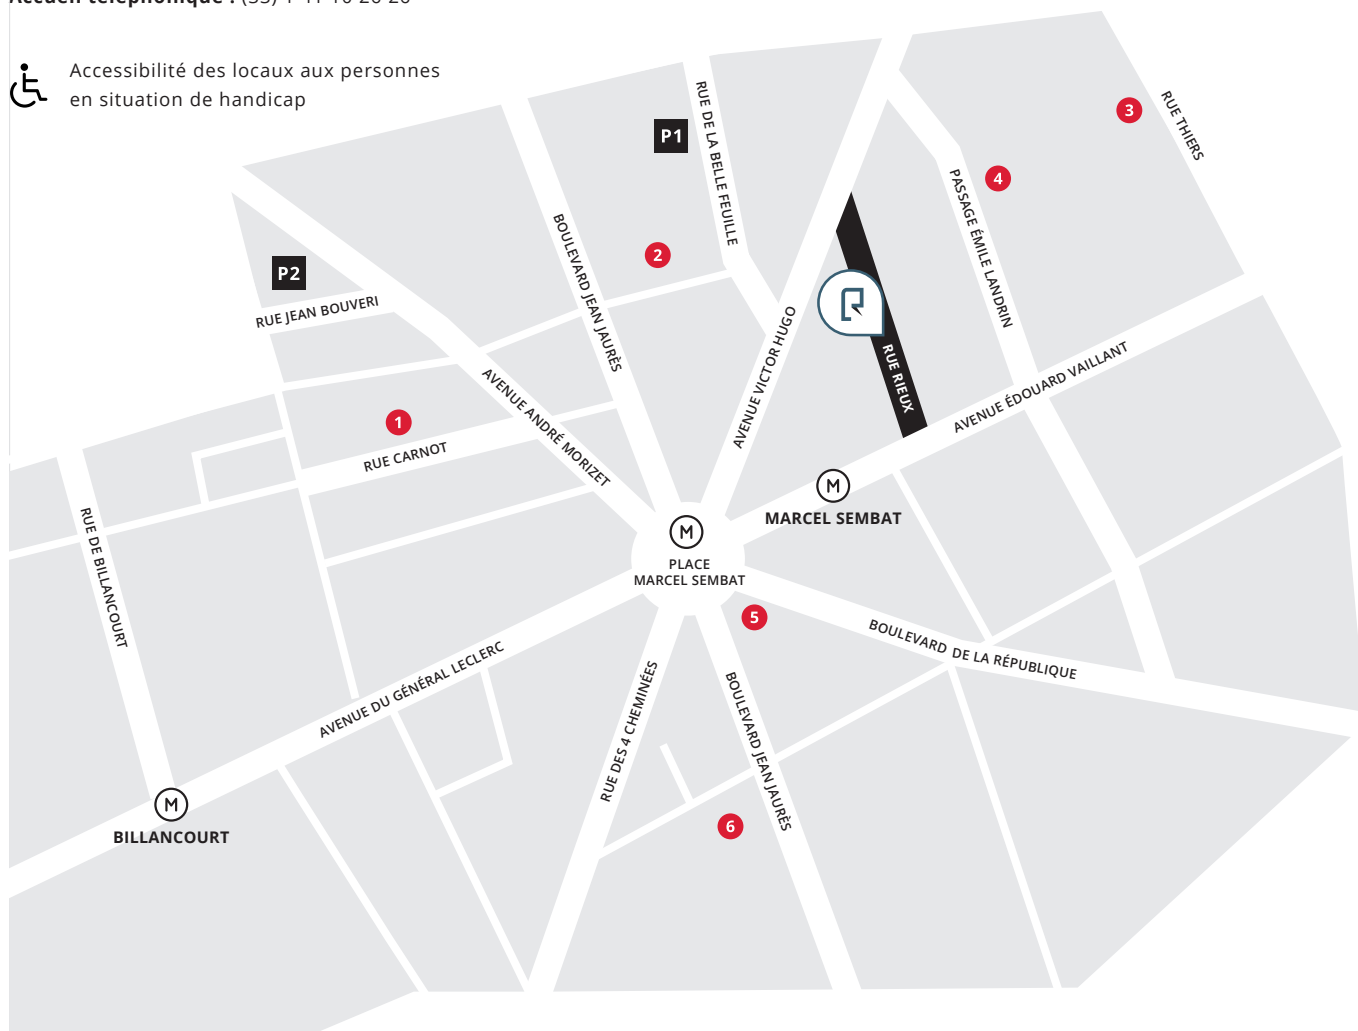

Les formations interentreprises Ifis se déroulent à :

ESPACE RIEUX, 15, rue Rieux - 92100 Boulogne-Billancourt

Accueil téléphonique : (33) 1 41 10 26 26

 Accessibilité des locaux aux personnes en situation de handicap

 **Ligne 9 - Station Marcel Sembat**
Sortie rue Rieux

 **Parkings à proximité**

P1 20, rue de la Belle Feuille
Tél. : (33) 1 46 03 86 03
Du lundi au samedi, 8 h à 23 h 30

P2 Parking de l'hôtel de Ville
Tél. : (33) 1 49 09 96 45
Entrée par l'avenue André Morizet (à côté du commissariat) et par la rue du Général Gallieni. Du lundi au samedi, 8 h à 23 h 30